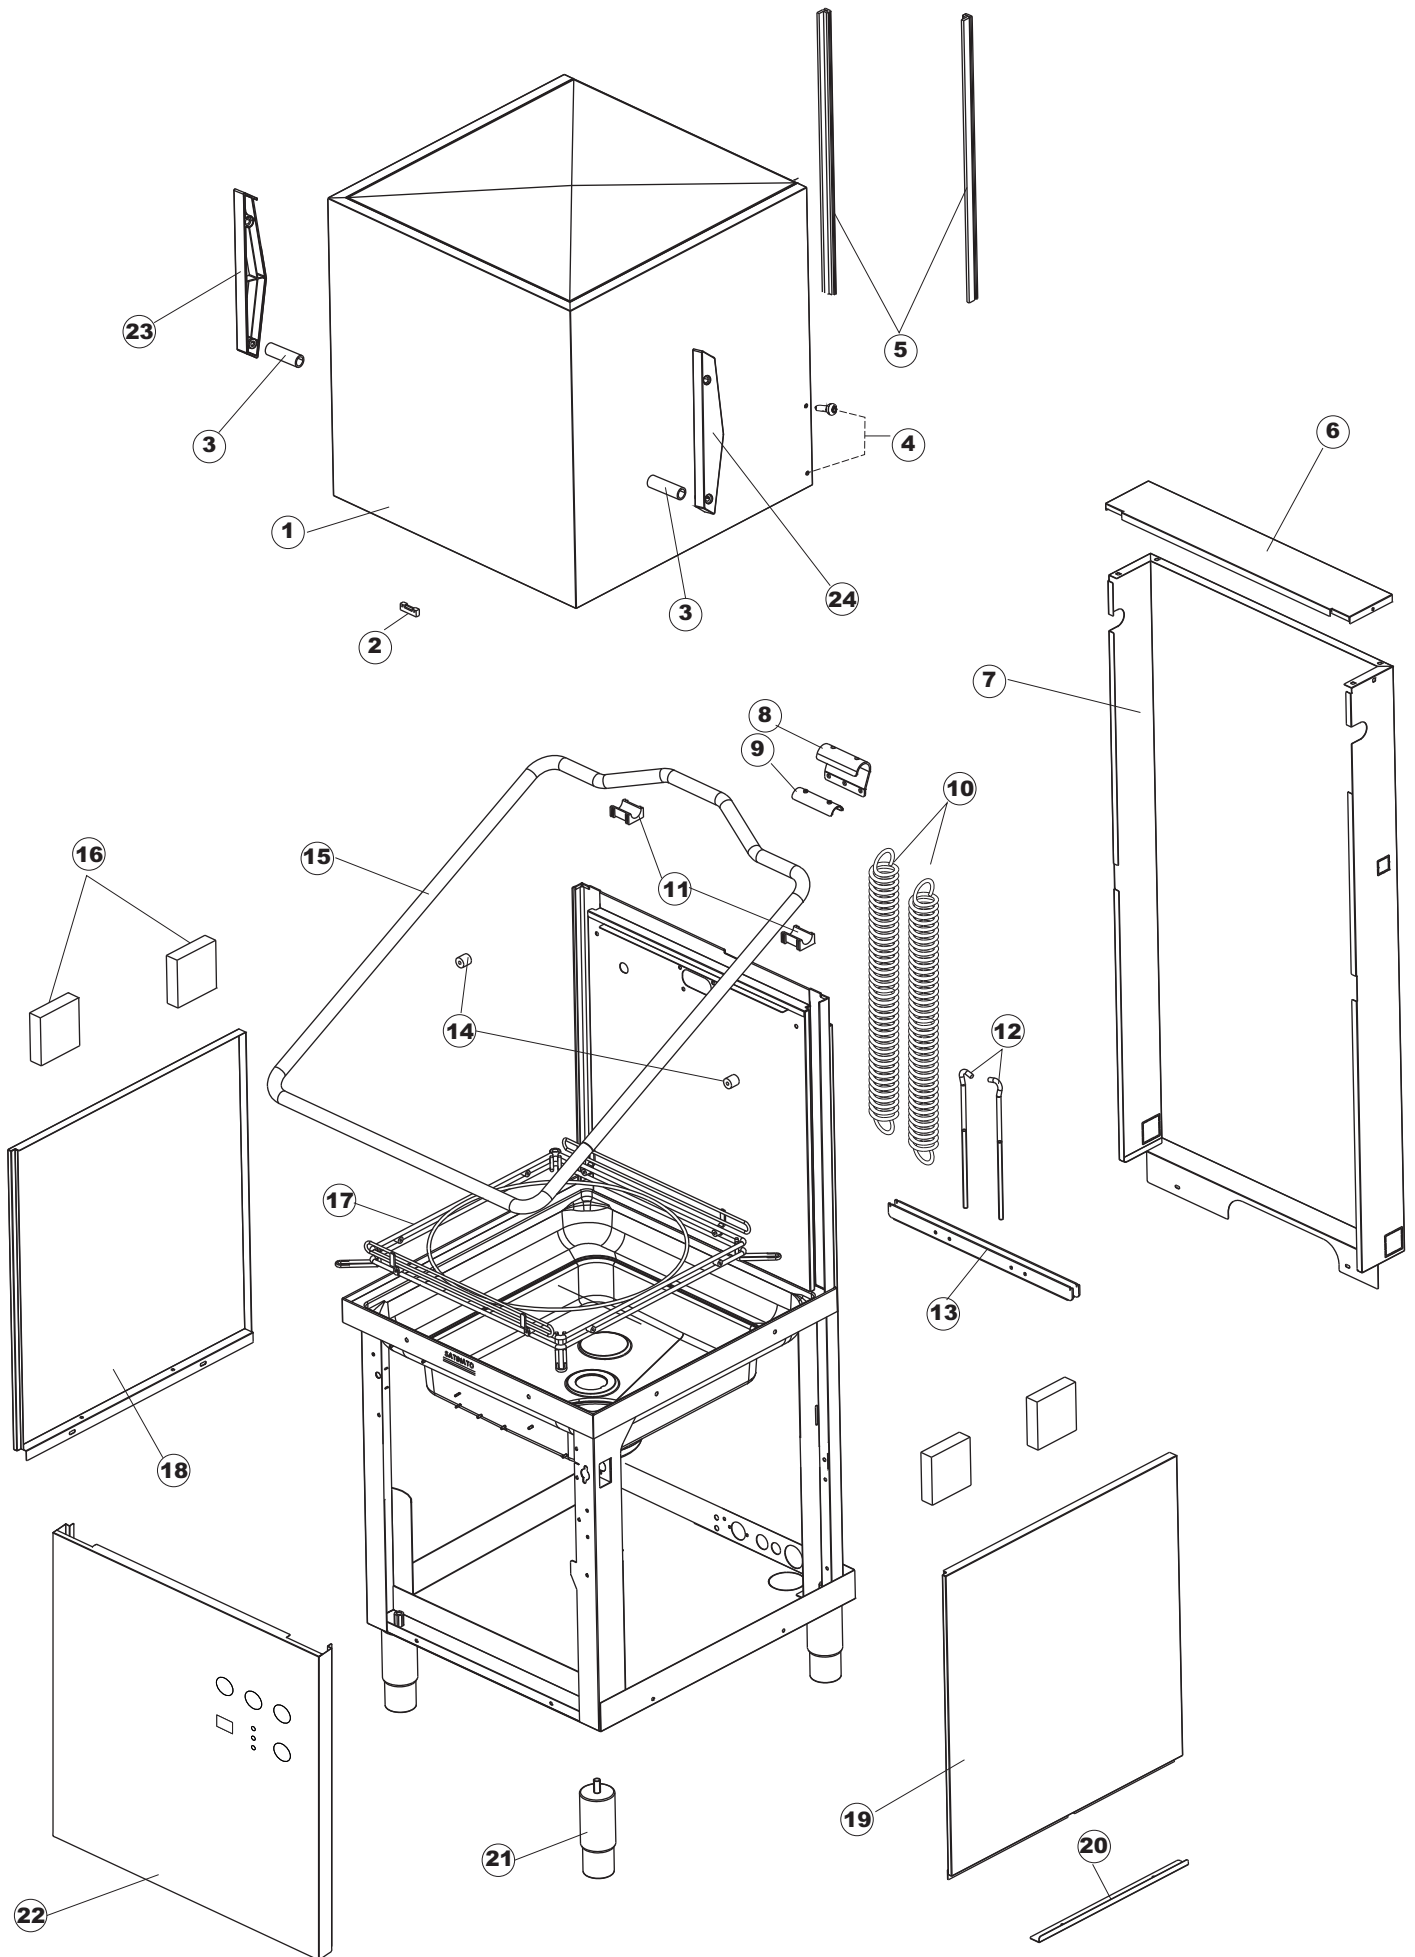

Catálogo de peças de reposição
válido do número de série 1 até hoje (17/11/2021)

LCP4550BH60HT

(*) Recommended spare part.

Page	Spare part position	Spare part code no.	Old code number	Description	U.m.
1	1	K74141		STANDARD HOOD FOR HOOD-TYPE DISHWASHER	NR
1	2	927088		MAGNET FOR HOOD MICROSWITCH	NR
1	3	70212		SPACER	NR
1	4	80998		SCREW	NR
1	5	74068		HOOD DRIVE	NR
1	6	80638		TOP BACK PANEL	NR
1	7	74162		BACK PANEL	NR
1	8	80275		COIL HOOKING BRACKET - COMPLETE	NR
1	9	80277		SPRING HOOKING SLIDE	NR
1	10	926007		EXTENSION STEEL SPRING FOR DISHWASHER	NR
1	11	80190		BRACKET	NR
1	12	926009		SPRING ADJUSTMENT HOOK	NR
1	13	74923		HOLDER TENSION SPRING	NR
1	14	80105		HOOD / DOOR STOP	NR
1	15	74521		HANDLE NH/GH50	NR
1	16	41042		ADHESIVE PLUG	NR
1	17	K80240		RACK FRAME	NR
1	18	69571		LEFT SIDE PANEL	NR
1	19	69572		RIGHT SIDE PANEL	NR
1	20	80078		SUPPORT BRACKET	NR
1	21	73100		FOOT	NR
1	22	74552		FRONT PANEL	NR
1	23	70208		LEFT LEVER HOOD	NR
1	24	70209		RIGHT LEVER HOOD	NR
2	1	74043		WIRING PANEL	NR
2	3	215042-7		MAIN BOARD GET50.2	NR
2	4	229042		AUXILIARY CONTACT	NR
2	7	73350		CONTACTOR	NR
2	10	220011		TERMINAL BLOCK	NR
2	11	228010		FUSE	NR
2	18	80934		FLAT CABLE	NR
2	19	74902		CONTROL KEYBOARD	NR