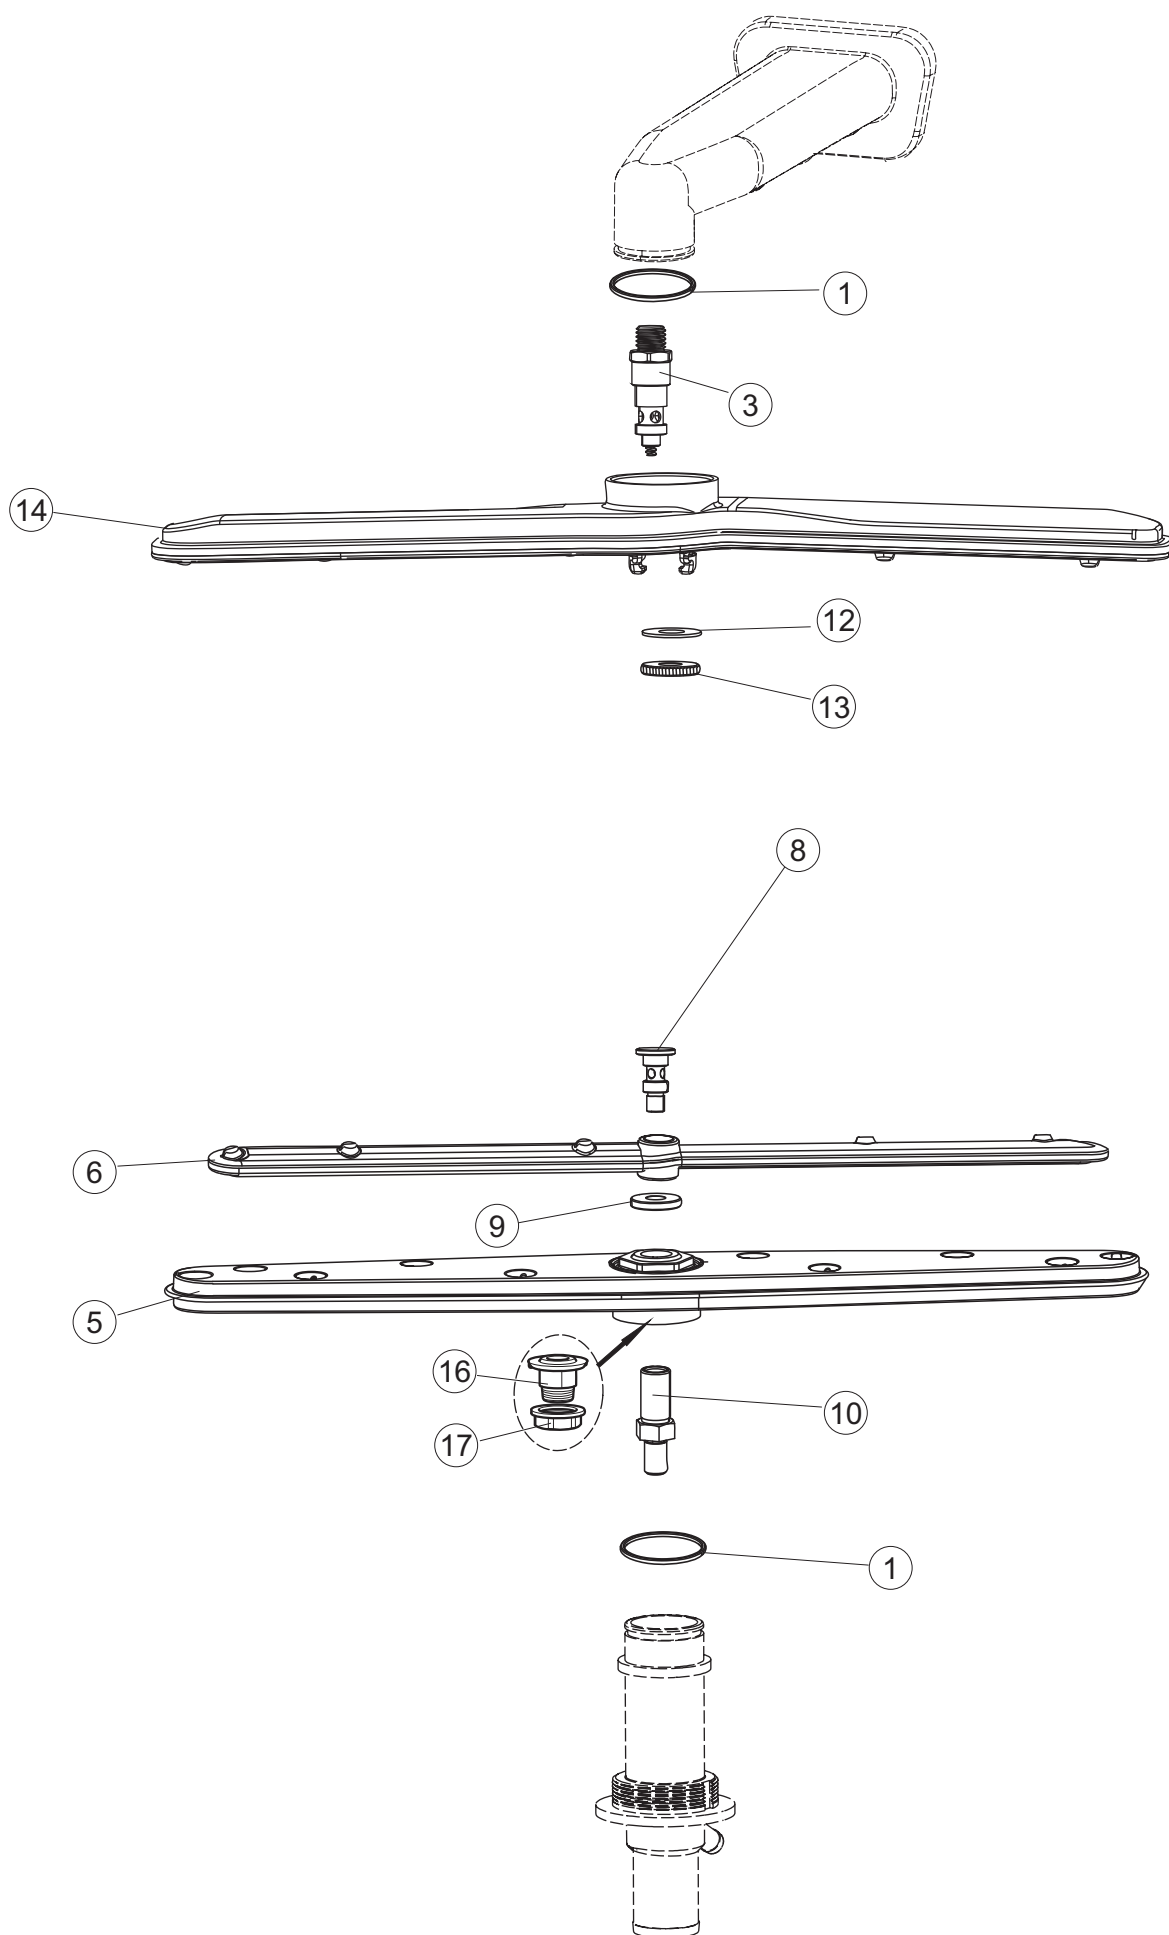

Catálogo de peças de reposição
válido do número de série 1 até hoje (17/11/2021)

LCP4550BH60HT

(*) Recommended spare part.

Page	Spare part position	Spare part code no.	Old code number	Description	U.m.
1	1	K74141		STANDARD HOOD FOR HOOD-TYPE DISHWASHER	NR
1	2	927088		MAGNET FOR HOOD MICROSWITCH	NR
1	3	70212		SPACER	NR
1	4	80998		SCREW	NR
1	5	74068		HOOD DRIVE	NR
1	6	80638		TOP BACK PANEL	NR
1	7	74162		BACK PANEL	NR
1	8	80275		COIL HOOKING BRACKET - COMPLETE	NR
1	9	80277		SPRING HOOKING SLIDE	NR
1	10	926007		EXTENSION STEEL SPRING FOR DISHWASHER	NR
1	11	80190		BRACKET	NR
1	12	926009		SPRING ADJUSTMENT HOOK	NR
1	13	74923		HOLDER TENSION SPRING	NR
1	14	80105		HOOD / DOOR STOP	NR
1	15	74521		HANDLE NH/GH50	NR
1	16	41042		ADHESIVE PLUG	NR
1	17	K80240		RACK FRAME	NR
1	18	69571		LEFT SIDE PANEL	NR
1	19	69572		RIGHT SIDE PANEL	NR
1	20	80078		SUPPORT BRACKET	NR
1	21	73100		FOOT	NR
1	22	74552		FRONT PANEL	NR
1	23	70208		LEFT LEVER HOOD	NR
1	24	70209		RIGHT LEVER HOOD	NR
2	1	74043		WIRING PANEL	NR
2	3	215042-7		MAIN BOARD GET50.2	NR
2	4	229042		AUXILIARY CONTACT	NR
2	7	73350		CONTACTOR	NR
2	10	220011		TERMINAL BLOCK	NR
2	11	228010		FUSE	NR
2	18	80934		FLAT CABLE	NR
2	19	74902		CONTROL KEYBOARD	NR