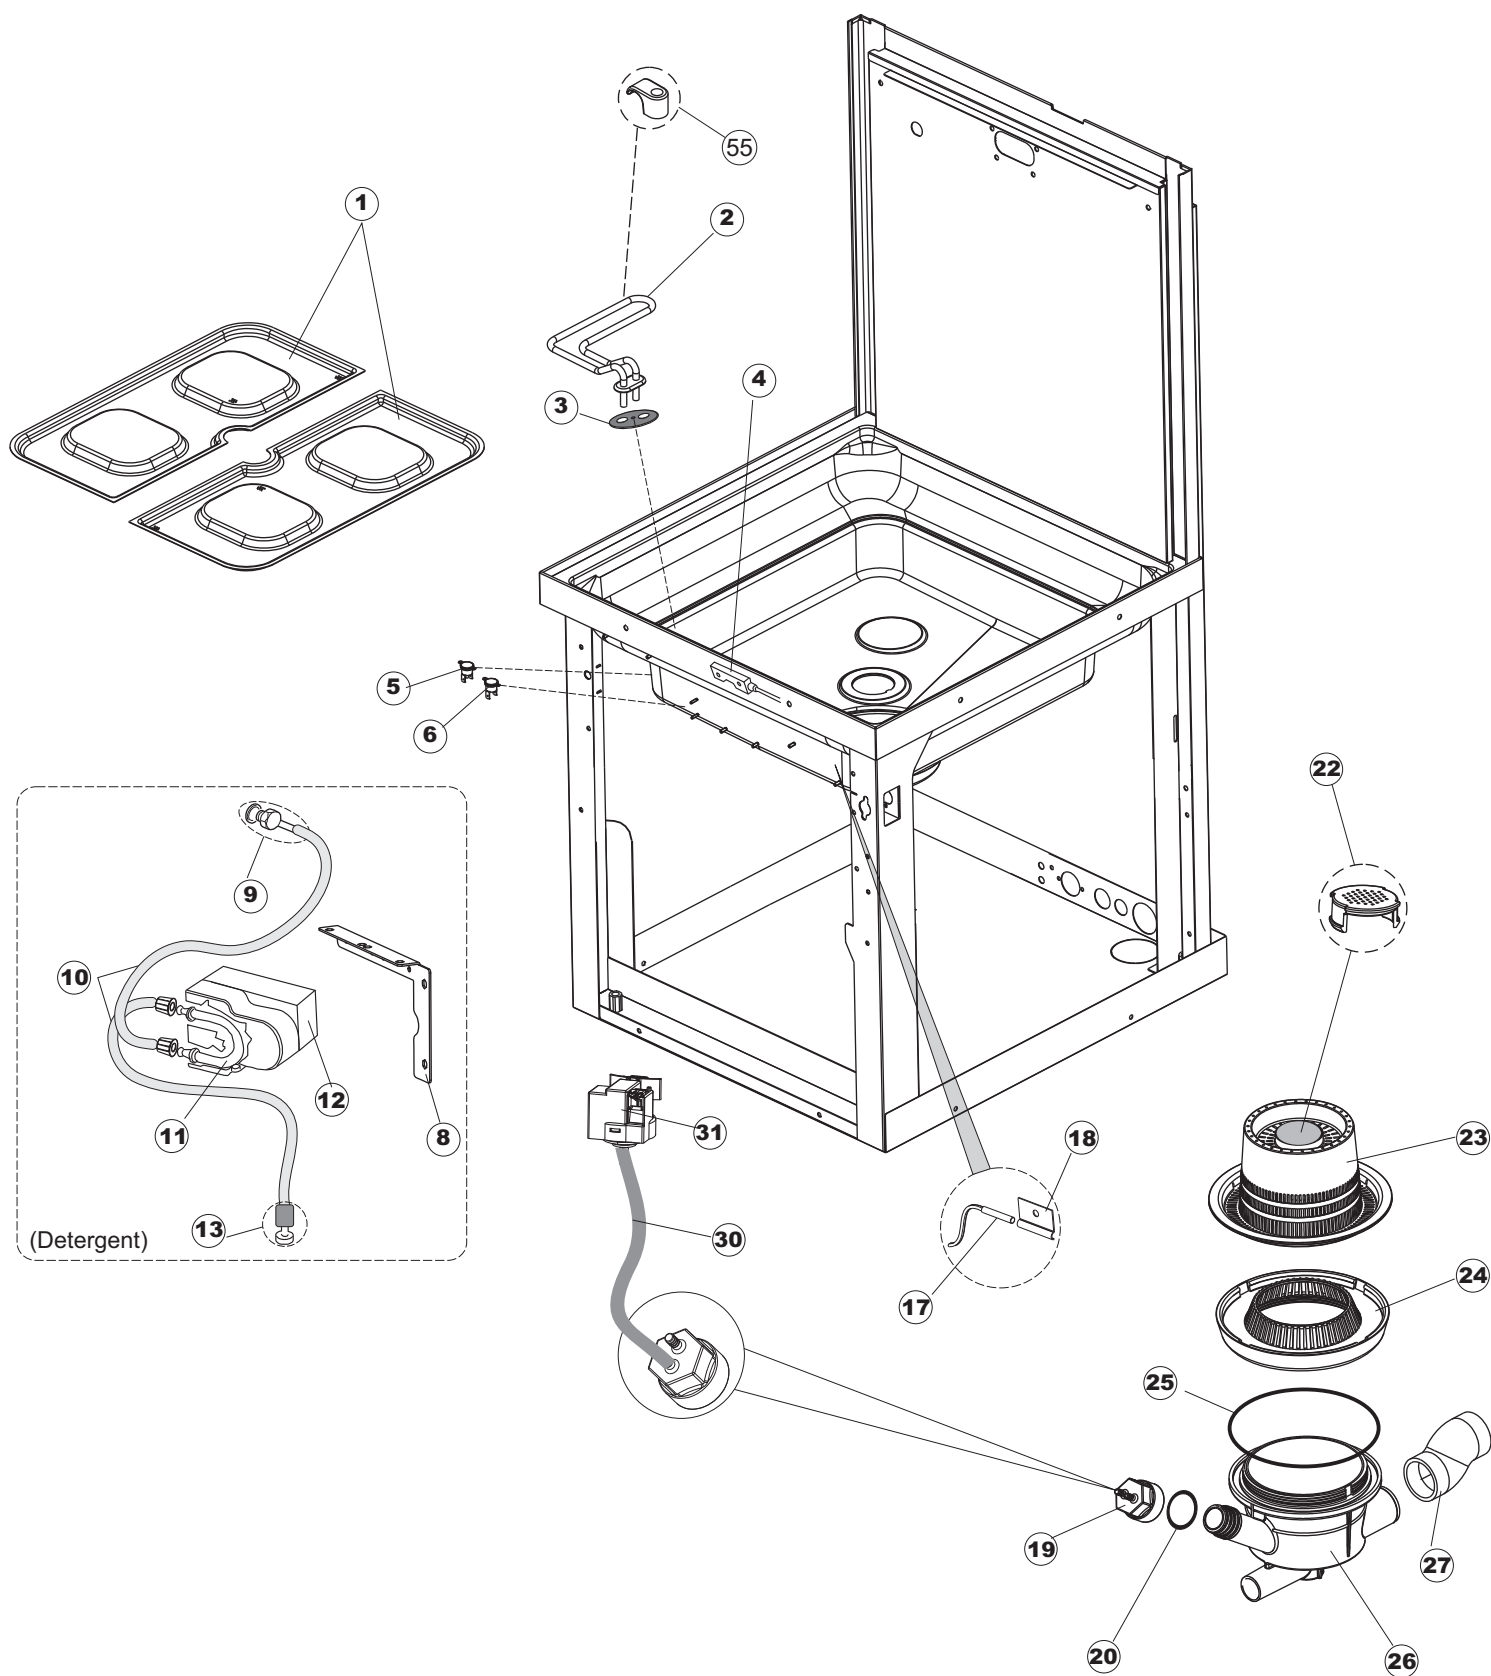

Catálogo de peças de reposição
válido do número de série 1 até hoje (17/11/2021)

LCP4550BH60HT

(*) Recommended spare part.

Page	Spare part position	Spare part code no.	Old code number	Description	U.m.
1	1	K74141		STANDARD HOOD FOR HOOD-TYPE DISHWASHER	NR
1	2	927088		MAGNET FOR HOOD MICROSWITCH	NR
1	3	70212		SPACER	NR
1	4	80998		SCREW	NR
1	5	74068		HOOD DRIVE	NR
1	6	80638		TOP BACK PANEL	NR
1	7	74162		BACK PANEL	NR
1	8	80275		COIL HOOKING BRACKET - COMPLETE	NR
1	9	80277		SPRING HOOKING SLIDE	NR
1	10	926007		EXTENSION STEEL SPRING FOR DISHWASHER	NR
1	11	80190		BRACKET	NR
1	12	926009		SPRING ADJUSTMENT HOOK	NR
1	13	74923		HOLDER TENSION SPRING	NR
1	14	80105		HOOD / DOOR STOP	NR
1	15	74521		HANDLE NH/GH50	NR
1	16	41042		ADHESIVE PLUG	NR
1	17	K80240		RACK FRAME	NR
1	18	69571		LEFT SIDE PANEL	NR
1	19	69572		RIGHT SIDE PANEL	NR
1	20	80078		SUPPORT BRACKET	NR
1	21	73100		FOOT	NR
1	22	74552		FRONT PANEL	NR
1	23	70208		LEFT LEVER HOOD	NR
1	24	70209		RIGHT LEVER HOOD	NR
2	1	74043		WIRING PANEL	NR
2	3	215042-7		MAIN BOARD GET50.2	NR
2	4	229042		AUXILIARY CONTACT	NR
2	7	73350		CONTACTOR	NR
2	10	220011		TERMINAL BLOCK	NR
2	11	228010		FUSE	NR
2	18	80934		FLAT CABLE	NR
2	19	74902		CONTROL KEYBOARD	NR