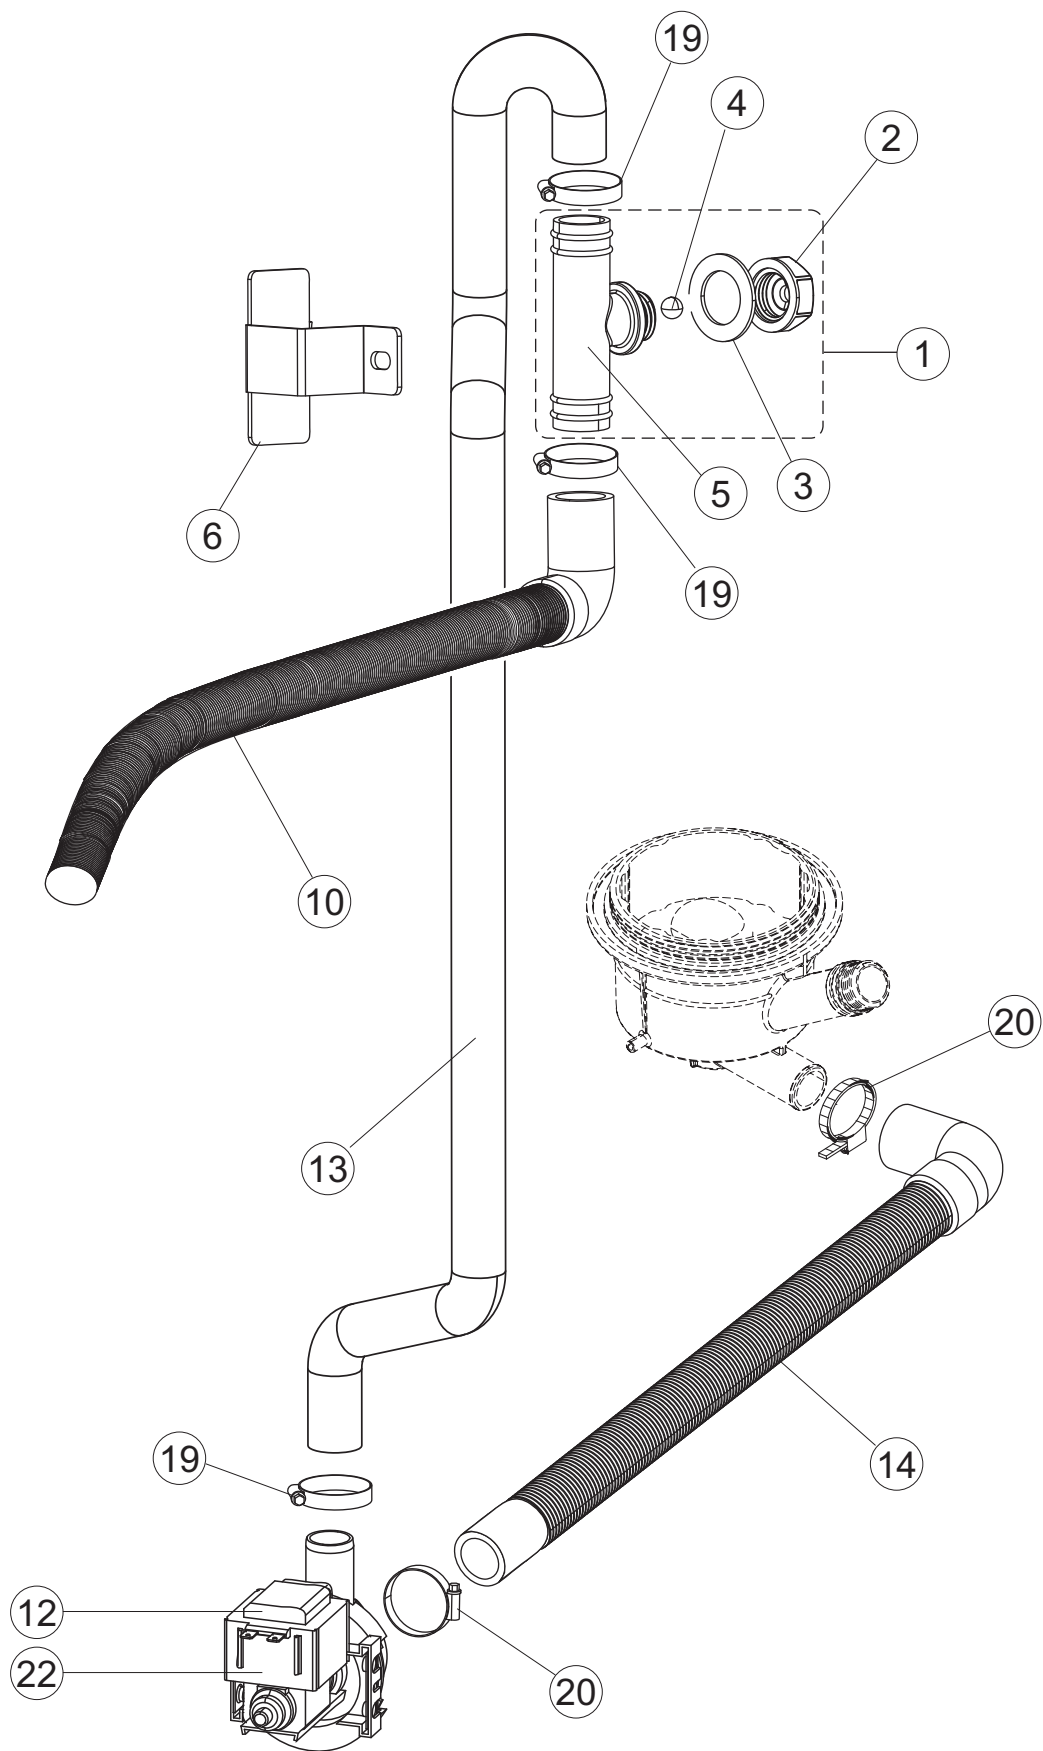

(*) Recommended spare part.

Page	Spare part position	Spare part code no.	Old code number	Description	U.m.
1	1	K74141		STANDARD HOOD FOR HOOD-TYPE DISHWASHER	NR
1	2	927088		MAGNET FOR HOOD MICROSWITCH	NR
1	3	70212		SPACER	NR
1	4	80998		SCREW	NR
1	5	74068		HOOD DRIVE	NR
1	6	80638		TOP BACK PANEL	NR
1	7	74162		BACK PANEL	NR
1	8	80275		COIL HOOKING BRACKET - COMPLETE	NR
1	9	80277		SPRING HOOKING SLIDE	NR
1	10	926007		EXTENSION STEEL SPRING FOR DISHWASHER	NR
1	11	80190		BRACKET	NR
1	12	926009		SPRING ADJUSTMENT HOOK	NR
1	13	74923		HOLDER TENSION SPRING	NR
1	14	80105		HOOD / DOOR STOP	NR
1	15	74521		HANDLE NH/GH50	NR
1	16	41042		ADHESIVE PLUG	NR
1	17	K80240		RACK FRAME	NR
1	18	69571		LEFT SIDE PANEL	NR
1	19	69572		RIGHT SIDE PANEL	NR
1	20	80078		SUPPORT BRACKET	NR
1	21	73100		FOOT	NR
1	22	74552		FRONT PANEL	NR
1	23	70208		LEFT LEVER HOOD	NR
1	24	70209		RIGHT LEVER HOOD	NR
2	1	74043		WIRING PANEL	NR
2	3	215042-7		MAIN BOARD GET50.2	NR
2	4	229042		AUXILIARY CONTACT	NR
2	7	73350		CONTACTOR	NR
2	10	220011		TERMINAL BLOCK	NR
2	11	228010		FUSE	NR
2	18	80934		FLAT CABLE	NR
2	19	74902		CONTROL KEYBOARD	NR